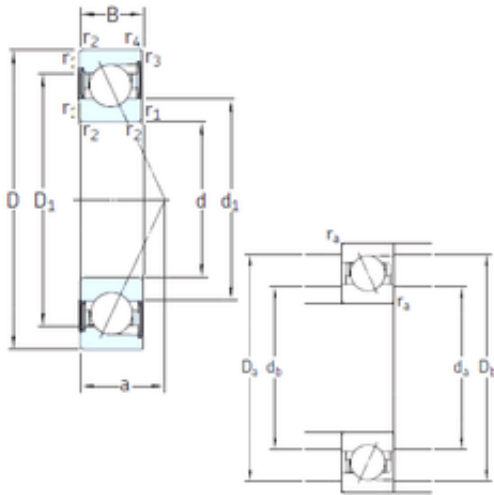

BEARING-THAILAND CO.,LTD.

20 mm x 47 mm x 14 mm SNFA E 220 /S /S
7CE3 angular contact ball bearings

Bearing No. E 220 /S /S 7CE3

E 220 /S /S 7CE3 Bearing 2D drawings and 3D CAD models

Size	20x47x14 mm
Bore Diameter	20 mm
Outer Diameter	47 mm
Width	14 mm
d	20 mm
D	47 mm
B	14 mm
C	14 mm
a	15 mm
d1	29,1 mm
r1 min.	1 mm
r2 min.	1 mm
r3 min.	0,3 mm
r4 min.	0,3 mm
D1	40,9 mm
da min.	25,6 mm
Da max.	41,4 mm
db min	25,6 mm
ra max.	1 mm
rb max.	0,3 mm
Db max	44,6 mm
Weight	0,11 Kg
Basic dynamic load rating (C)	11,4 kN
Basic static load rating (C0)	5,6 kN
(Grease) Lubrication Speed	32 000 r/min