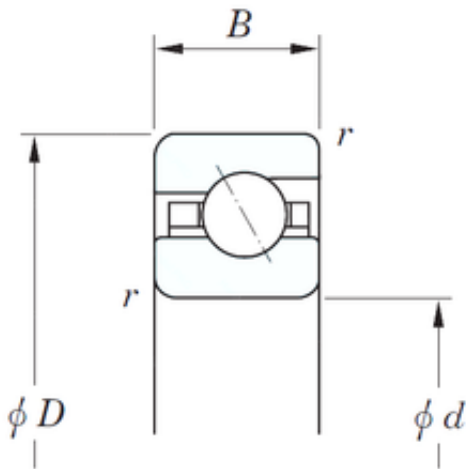

BEARING-THAILAND CO.,LTD.

76,2 mm x 88,9 mm x 6,35 mm KOYO KAA030
angular contact ball bearings

Bearing No. KAA030

KAA030 Bearing 2D drawings and 3D CAD models

Size	76.2x88.9x6.35 mm
Bore Diameter	76,2 mm
Outer Diameter	88,9 mm
Width	6,35 mm
d	76,2 mm
D	88,9 mm
B	6,35 mm
C	6,35 mm
r	0,6 mm
Weight	0,064 Kg
Basic dynamic load rating (C)	5,45 kN
Bearing No.	KAA030
r(min)	0.6
Cr	5.45
C0r	7.00
Mass(kg)	0.064