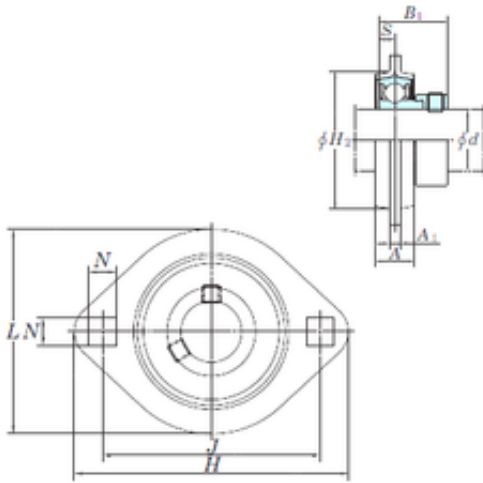

BEARING-THAILAND CO.,LTD.

KOYO SAPFL201-8 bearing units

Bearing No. SAPFL201-8

SAPFL201-8 Bearing 2D drawings and 3D CAD models

Bore Diameter	12,7 mm
Width	28,5 mm
d	12,7 mm
A	14 mm
A1	4 mm
B	28,5 mm
H	81 mm
H2	49 mm
J	63,5 mm
L	59 mm
N	7,1 mm
S	6 mm
Bolt (G)	M6
Weight	0,22 Kg
Basic dynamic load rating (C)	9,55 kN
Basic static load rating (C0)	4,8 kN