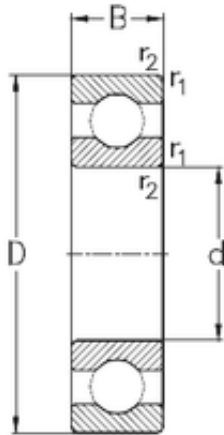

## BEARING-THAILAND CO.,LTD.

35 mm x 55 mm x 10 mm NKE 61907 deep groove ball bearings

Bearing No. 61907

Size	35x55x10 mm
Bore Diameter	35 mm
Outer Diameter	55 mm
Width	10 mm
d	35 mm
D	55 mm
B	10 mm
C	10 mm
r1 min.	0,6 mm
r2 min.	0,6 mm
Weight	0,08 Kg
Basic dynamic load rating (C)	10,4 kN
Basic static load rating (C0)	7,2 kN

61907 Bearing 2D drawings and 3D CAD models