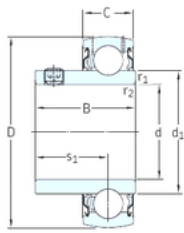

BEARING-THAILAND CO.,LTD.

YAT

30,163 mm x 62 mm x 38,1 mm SKF
YAR206-103-2RF/HV deep groove ball bearings

Bearing No. YAR206-103-2RF/HV

Size	30.163x62x38.1 mm
Bore Diameter	30,163 mm
Outer Diameter	62 mm
Width	38,1 mm
d	30,163 mm
D	62 mm
B	38,1 mm
C	18 mm
d1	39,7 mm
r1 min.	0,6 mm
r2 min.	0,6 mm
s1	22,2 mm
Weight	0,29 Kg
Basic dynamic load rating (C)	16,3 kN
Basic static load rating (C0)	11,2 kN
Fatigue load limit (Pu)	0,475

YAR206-103-2RF/HV Bearing 2D drawings and 3D CAD models